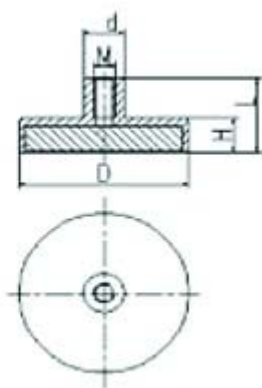

[China Rare Earth Pot Magnet, Manufacturer, Supplier, Factory, Exporter in china](#)

Part No	D	H	M	Wt(g)	F(N)
SWN1-6	6	20	3	4	10
SWN1-8	8	20	3	7	25
SWN1-10	10	20	4	12	45
SWN1-13	13	20	4	20	70
SWN1-15	15	20	4	27	140
SWN1-16	16	20	4	30	150
SWN1-20	20	25	4	60	280
SWN1-25	25	35	5	135	450
SWN1-32	32	40	6	240	700

Part No	D	H	Wt(g)	F (n)
SWNO -6	6	20	4.5	4
SWNO -8	8	20	8	10
SWNO -10	10	20	12.5	18
SWNO -13	13	20	20	30
SWNO -16	16	20	32	40
SWNO -20	20	25	60	80
SWNO -25	25	35	135	100
SWNO -32	32	40	250	125

Part No	D	H	W(g)	F(N)
SWN3-6	6	4.5	1	5
SWN3-8	8	4.5	1.5	13
SWN3-10	10	4.5	2.5	25
SWN3-13	13	4.5	4.5	60
SWN3-16	16	4.5	6.5	95
SWN3-20	20	6	15	140
SWN3-25	25	7	22	200
SWN3-32	32	7	40	350
SWN3-40	40	8.5	80	500

Part No	D	H	W(g)	F(N)
SWN3-6	6	4.5	1	5
SWN3-8	8	4.5	1.5	13
SWN3-10	10	4.5	2.5	25
SWN3-13	13	4.5	4.5	60
SWN3-16	16	4.5	6.5	95
SWN3-20	20	6	15	140
SWN3-25	25	7	22	200
SWN3-32	32	7	40	350
SWN3-40	40	8.5	80	500

Part No	D	D1	D2	H	W(g)	F(N)
SWN5-16	16	3.1	6.6	4.5	5	50
SWN5-20	20	3.1	6.6	4.5	10	80
SWN5-25	25	6	11.5	7	20	100
SWN5-32	32	6	11.5	8	35	200
SWN5-36	36	5	10.5	7.1	60	250

Part No	D	H	D1	D2	W(g)	F(N)
SWN6-16	16	4.5	3.5	6.6	5.7	75
SWN6-20	20	6	4.5	9	12.5	105
SWN6-25	25	7	4.5	9	25	160
SWN6-32	32	7	5.5	11	38.5	310